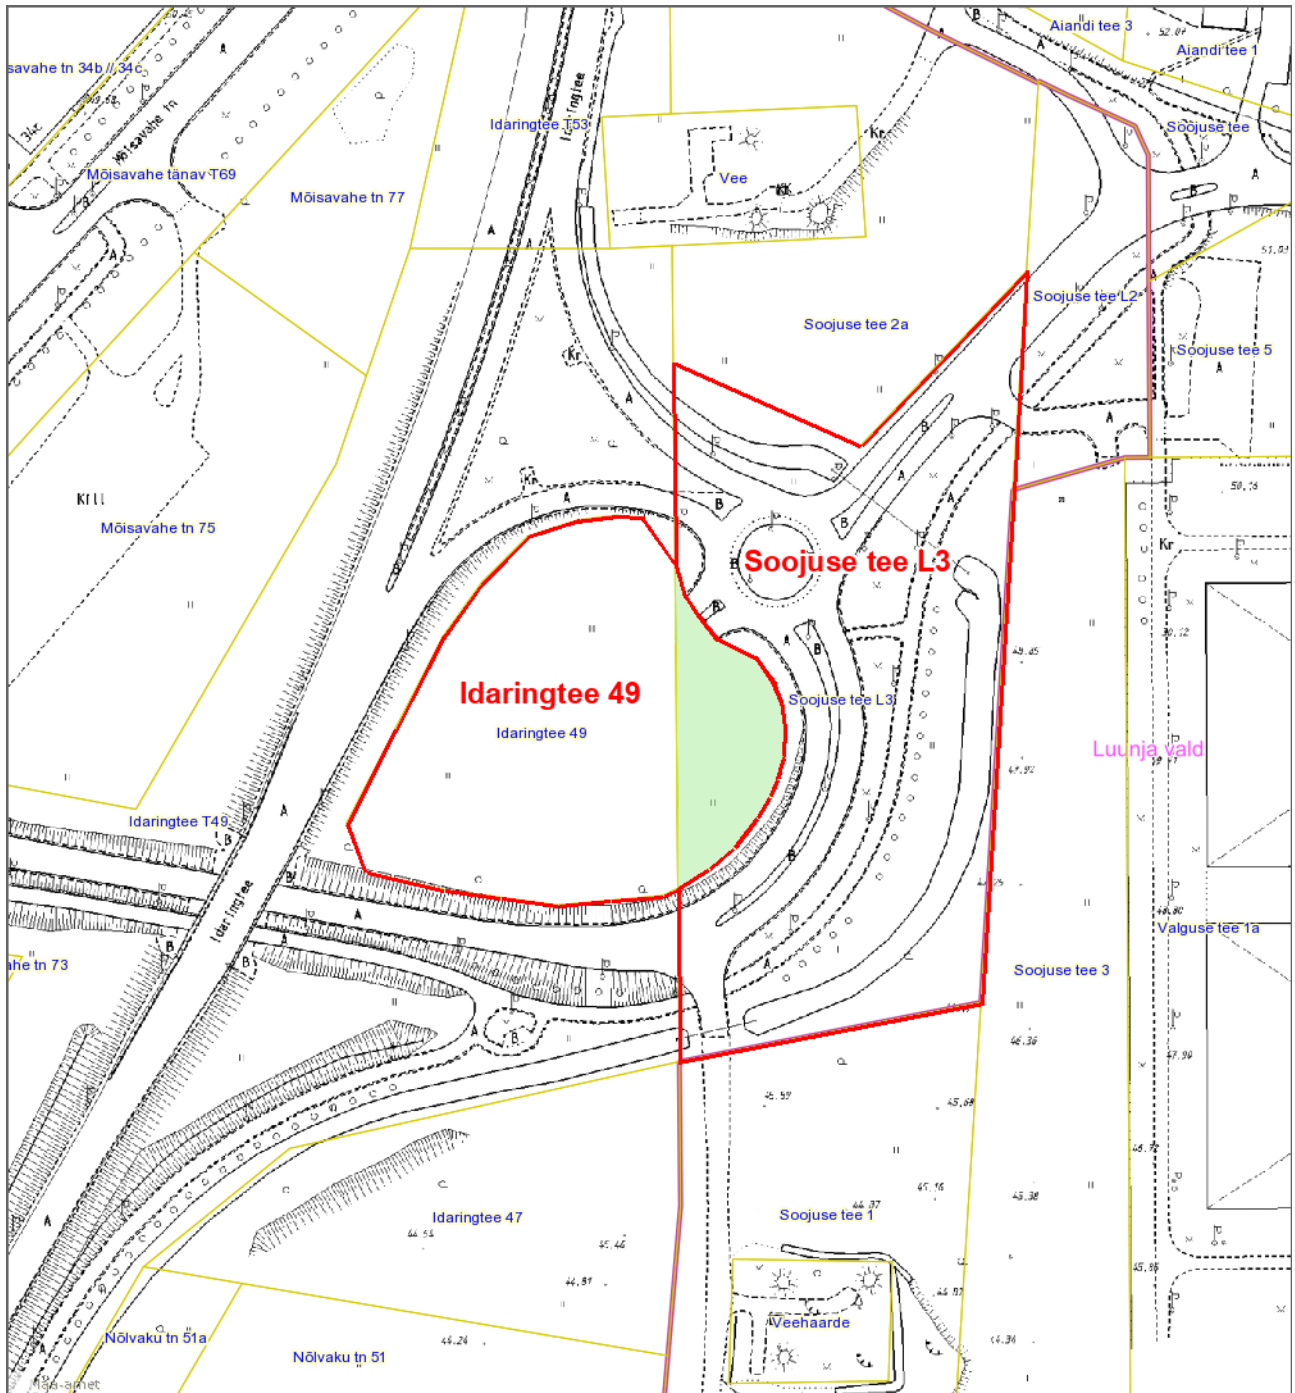

MAAKORRALDUSKAVA
Tartu linn, Idaringtee 49 (79301:001:0067)
Tartu linn, Soojuse tee L3 (43201:001:1434)
1 : 2000

Leppemärgid

-  Soojuse tee L3 kinnisasjast eraldatav ja Idaringtee 49 kinnisasjaga liidetav maa-ala
-  Moodustatavate katastriüksuste piirid
-  Olemasolevad katastriüksuste piirid